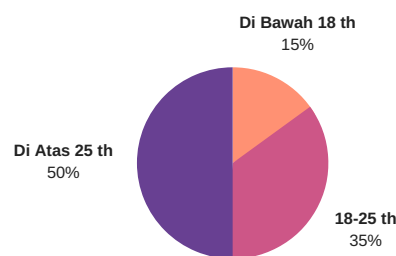

COMPANY PROFILE

103.3 FM RADIO RAJA SUMEDANG

BADAN HUKUM : PT. RADIO SWARA FM RADIAL
ALAMAT : TAMANSARI BINONG NO. 9 CIPANAS, TANJUNGPURA KAB. SUMEDANG
TELP : 081222611666
CALL LISTENERS : BALAD RAJA
TAGLINE : THE BEST STATION
COVERAGE : SUMEDANG DAN SEBAGIAN MAJALENGKA, GARUT, SUBANG DAN INDRAMAYU
FORMAT MUSIK : 50% POP INDONESIA - 15% DANGDUT - 15% SUNDA - 15% KERONCONG & ETNIK

STATISTIK PENDENGAR

GENDER

50%

50%

USIA

SES

PROGRAM

DAILY PROGRAM

06-08 : SARAPAN DANGDUT
08-10 : INSPIRASI PAGI
10-12 : SENANDUNG MEMORI RAJA
12-15 : DURANG DURARING
15-17 : SENANDUNG SORE RAJA
17-18 : RELIGI
18-21 : MADE IN INDONESIA
21-23 : SENANDUNG MEMORI RAJA
23-24 : KERONCONG
24-02 : DANGDUT MALAM RAJA
02-04 : CAMPURSARI
04-06 : RELIGI