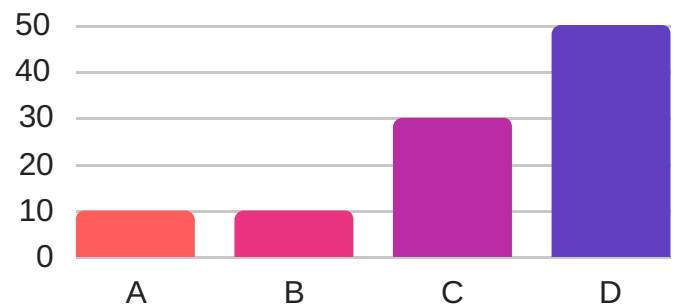

STATISTIK PENDENGAR

GENDER

50%

50%

USIA

SES

PROGRAM

DAILY PROGRAM